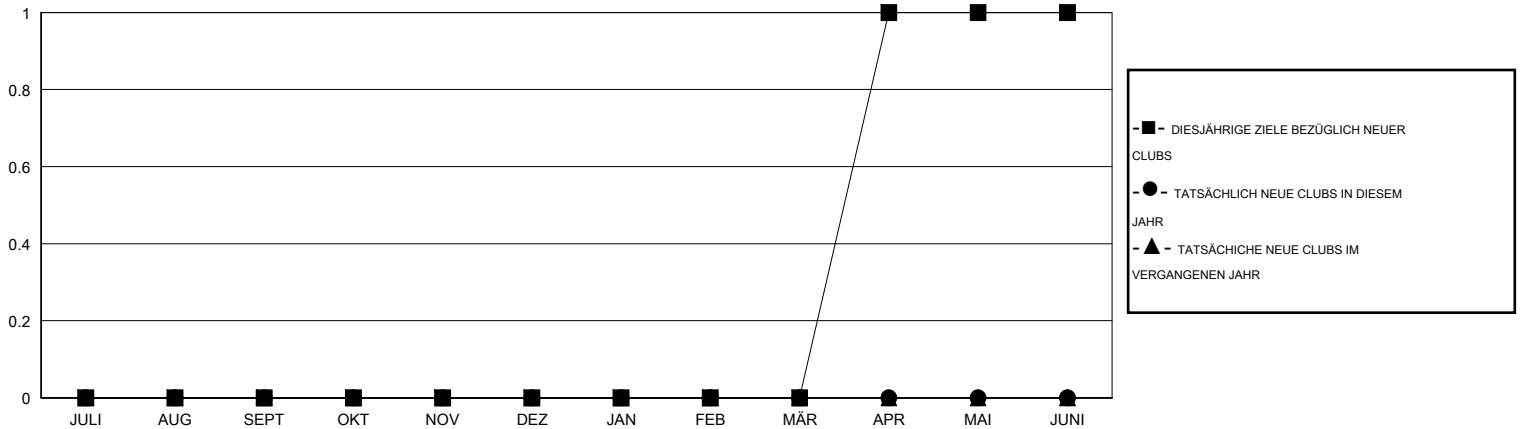

# MONTHLY MEMBERSHIP PROGRESS REPORT

District 111MS

Results as of: 12/31/2016

GMT: Carl Robert Rettby

STANDORT GERMANY

GMT KONST. GEB.: 4

Clubs					Pro Mitglied				
ERGEBNISSE FÜR 2016-2017					ERGEBNISSE FÜR 2016-2017				
QUARTAL	ZIEL NEUE CLUBS	NEUE CLUBS	AUFGELOSTE CLUBS	NETTO-GEWINN/-VERLUST	QUARTAL	ZIEL NEUE MITGLIEDER	HINZUGEFÜGTE GRÜNDUNGS- UND NEUE MITGLIEDER	AUSGESCHIEDENE MITGLIEDER	NETTO-GEWINN/-VERLUST
JULI/AUG/SEPT	0	0	0	0	JULI/AUG/SEPT	-5	21	37	-16
OKT/NOV/DEZ	0	0	0	0	OKT/NOV/DEZ	-5	38	16	22
JAN/FEB/MÄR	0	0	0	0	JAN/FEB/MÄR	-5	0	0	0
APR/MAI/JUNI	1	0	0	0	APR/MAI/JUNI	16	0	0	0

ZIELE UND TATSÄCHLICHE NEUE CLUBS KUMULATIV

ZIELE UND TATSÄCHLICHE MITGLIEDER KUMULATIV

ABGEMELDETE CLUBS: 0	33 VON 113 CLUBS HABEN 1 ODER MEHR NEUE MITGLIEDER AUFGENOMMEN	<u>GESCHLECHTERVERTEILUNG</u>	
<u>AUSGETRETENE MITGLIEDER</u>		MANN	3,606 (88.43%)
VERSTORBEN	21	FRAU	472 (11.57%)
CLUB AUFGELOST	0	FAMILIENMITGLIEDER 72 HAUSHALTSVORSTAND 36 NICHT-FAMILIENVORSTAND 36	
ANDERE	31		
GESAMT	52		
<a href="#">KLICKEN SIE HIER FÜR ANGABEN ZUM ZUSTAND DES CLUBS</a>			