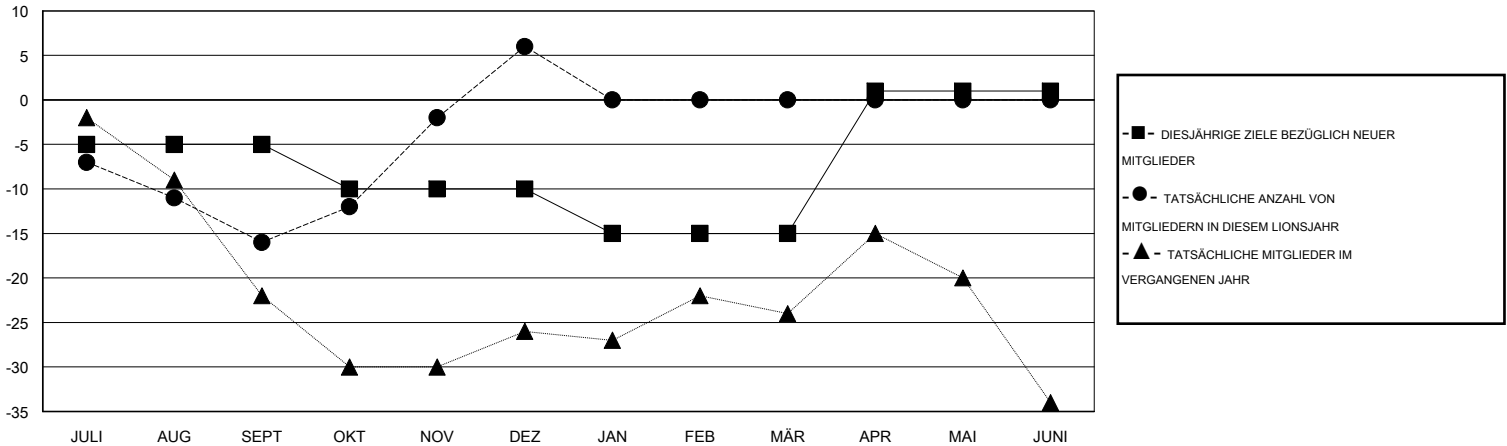

# MONTHLY MEMBERSHIP PROGRESS REPORT

District 111MS

Results as of: 12/31/2016

GMT: Carl Robert Rettby

STANDORT GERMANY

GMT KONST. GEB.: 4

Clubs					Pro Mitglied				
ERGEBNISSE FÜR 2016-2017					ERGEBNISSE FÜR 2016-2017				
QUARTAL	ZIEL NEUE CLUBS	NEUE CLUBS	AUFGELOSTE CLUBS	NETTO-GEWINN/-VERLUST	QUARTAL	ZIEL NEUE MITGLIEDER	HINZUGEFÜGTE GRÜNDUNGS- UND NEUE MITGLIEDER	AUSGESCHIEDENE MITGLIEDER	NETTO-GEWINN/-VERLUST
JULI/AUG/SEPT	0	0	0	0	JULI/AUG/SEPT	-5	21	37	-16
OKT/NOV/DEZ	0	0	0	0	OKT/NOV/DEZ	-5	38	16	22
JAN/FEB/MÄR	0	0	0	0	JAN/FEB/MÄR	-5	0	0	0
APR/MAI/JUNI	1	0	0	0	APR/MAI/JUNI	16	0	0	0

ZIELE UND TATSÄCHLICHE NEUE CLUBS KUMULATIV

ZIELE UND TATSÄCHLICHE MITGLIEDER KUMULATIV

ABGEMELDETE CLUBS: 0	33 VON 113 CLUBS HABEN 1 ODER MEHR NEUE MITGLIEDER AUFGENOMMEN	<u>GESCHLECHTERVERTEILUNG</u>	
<u>AUSGETRETENE MITGLIEDER</u>		MANN	3,606 (88.43%)
VERSTORBEN	21	FRAU	472 (11.57%)
CLUB AUFGELOST	0	FAMILIENMITGLIEDER 72 HAUSHALTSVORSTAND 36 NICHT-FAMILIENVORSTAND 36	
ANDERE	31		
GESAMT	52		
<a href="#">KLICKEN SIE HIER FÜR ANGABEN ZUM ZUSTAND DES CLUBS</a>			